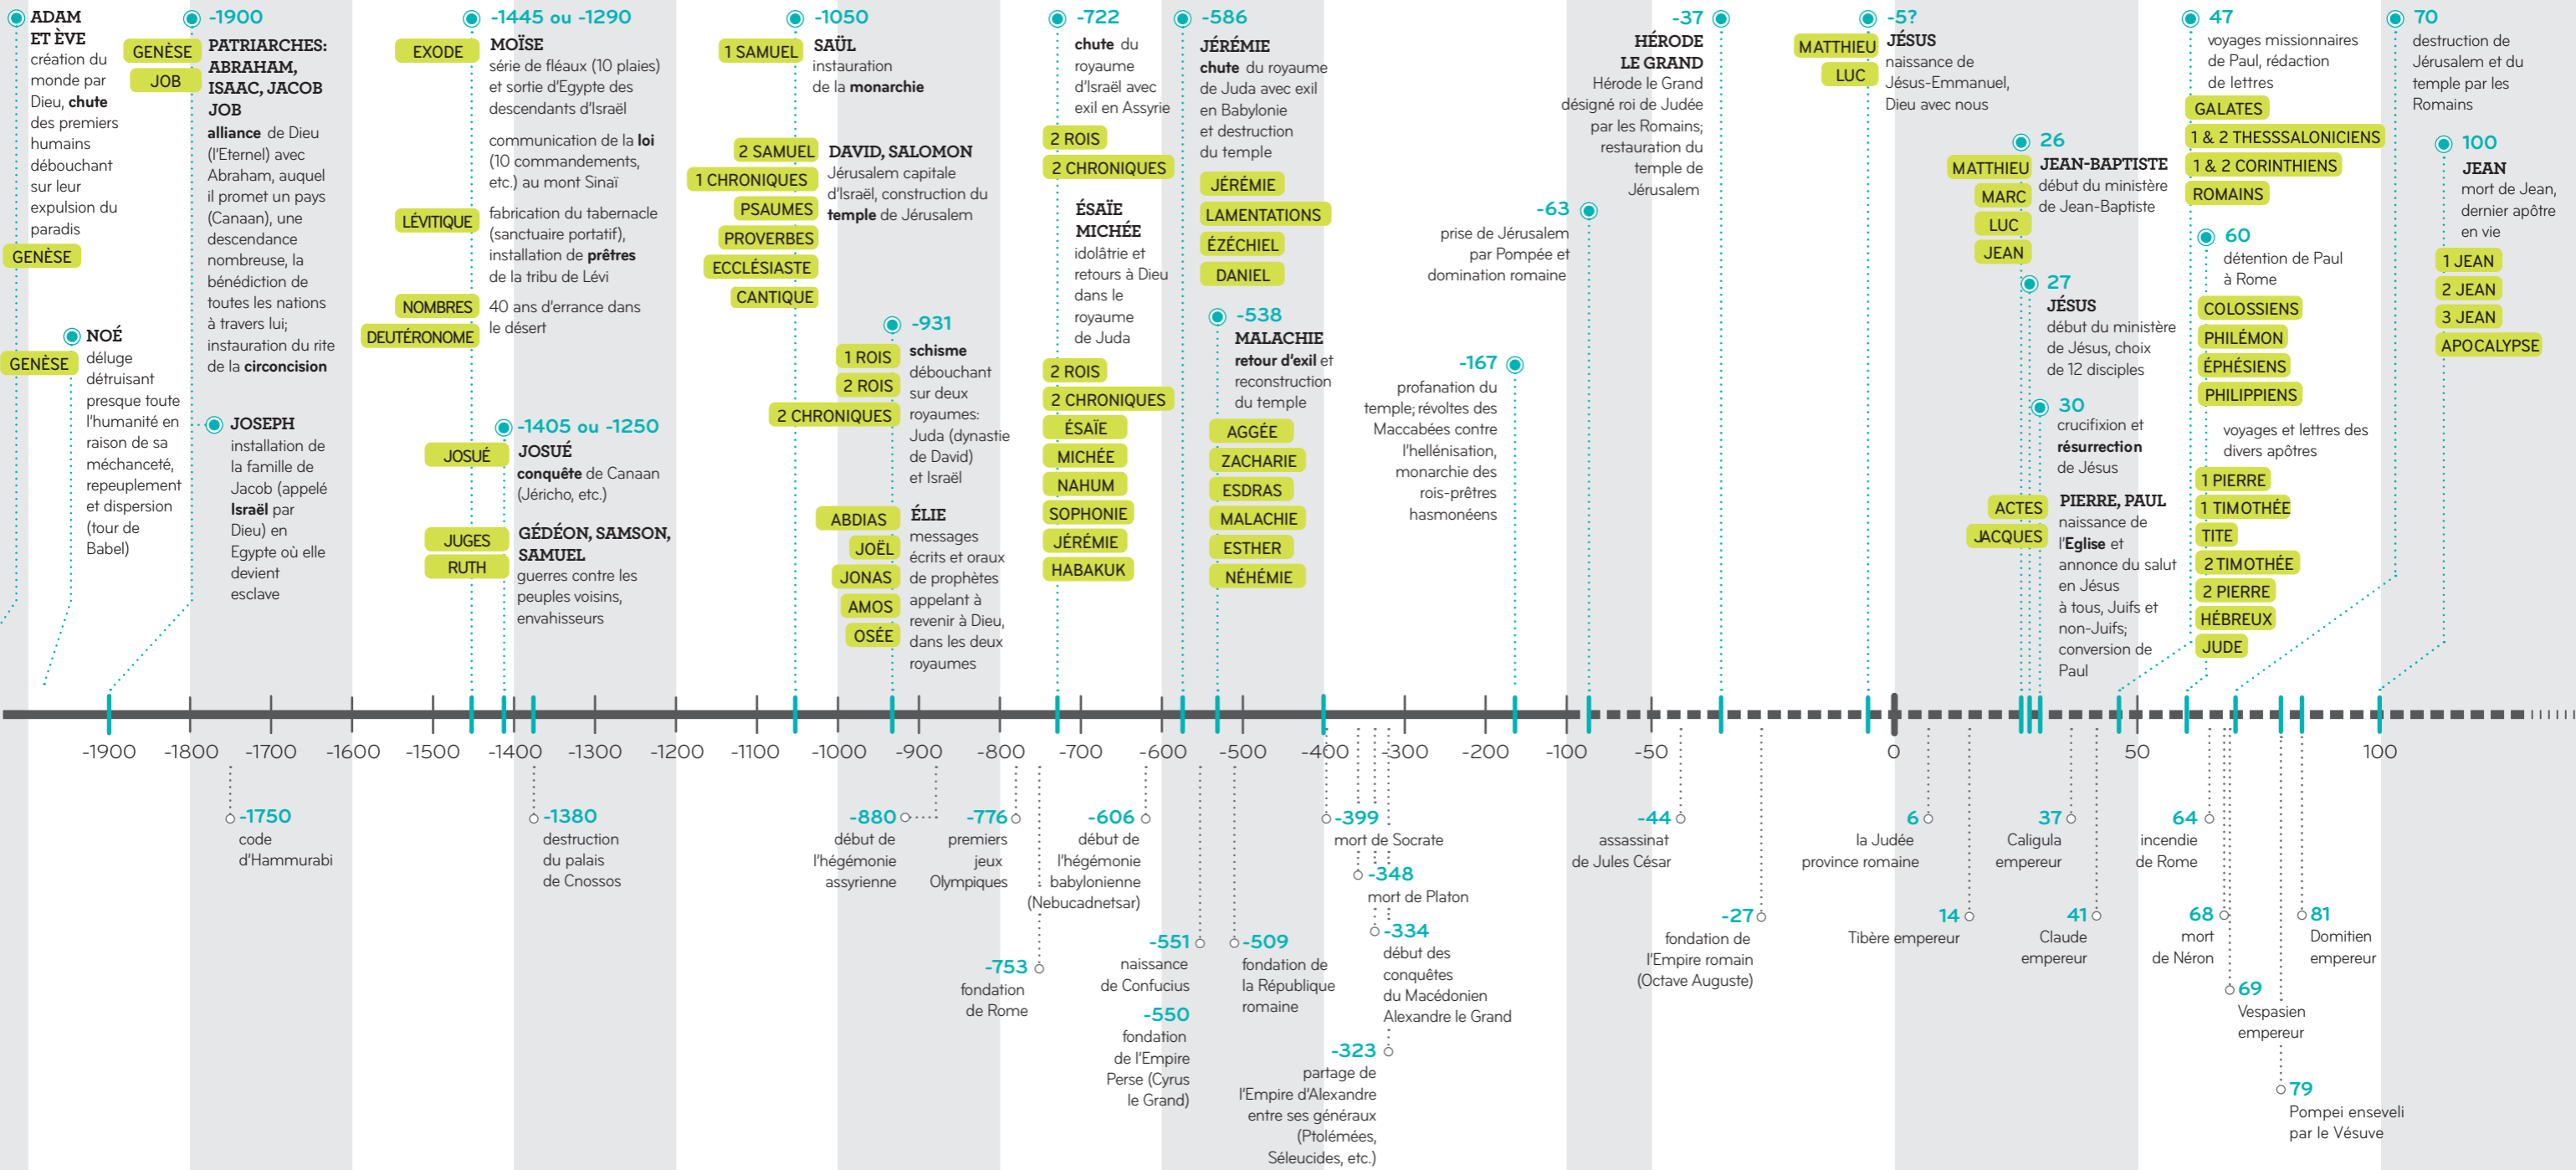

ANCIEN TESTAMENT

NOUVEAU TESTAMENT

AGE DU BRONZE -2000 à -1200

AGE DU FER -1200 à -600

ANTIQUITÉ -600 à 100

Chronologie inspirée de Bible Express

Bible Express propose des extraits de la Bible. Le message principal des Évangiles et les premiers pas des disciples de Jésus sont présentés de manière originale, avec des parallèles dans le reste de la Bible.

Disponible sur [maisonbible.net](http://maisonbible.net)